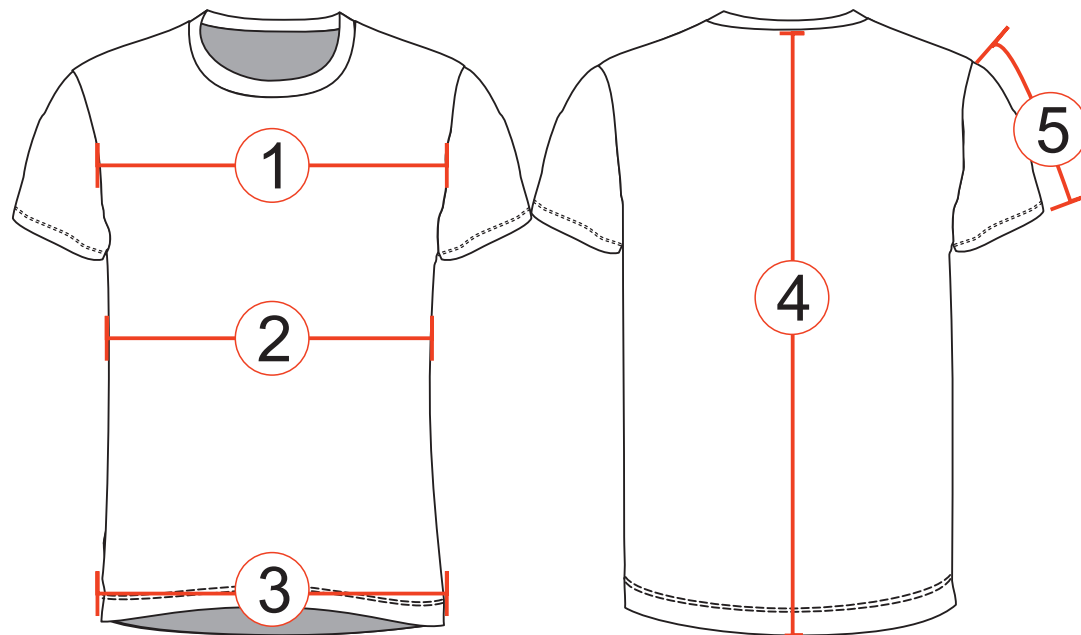

# TABLA DE MEDIDAS

Mod.: CAMISETA MONTAÑA CUELLO REDONDO

MANGA CORTA

Patrón: 24AF(H/F)\_0010\_1

## MASCULINO

| TALLA      | 1 PECHO | 2 CINTURA | 3 CADERA | 4 LARGO | 5 MANGA CORTA |
|------------|---------|-----------|----------|---------|---------------|
| <b>XS</b>  | 84-88   | 74-78     | 86-90    | 68,5    | 27            |
| <b>S</b>   | 88-92   | 78-82     | 90-94    | 70      | 27,5          |
| <b>M</b>   | 92-96   | 82-86     | 94-98    | 71,5    | 28            |
| <b>L</b>   | 96-100  | 86-90     | 98-102   | 73      | 28,5          |
| <b>XL</b>  | 100-108 | 90-98     | 102-110  | 74,5    | 29            |
| <b>2XL</b> | 108-116 | 98-106    | 110-118  | 76      | 29,5          |
| <b>3XL</b> | 116-124 | 106-114   | 118-126  | 76,5    | 30            |

## MASCULINO

| TALLA      | 1 CINTURA | 2 CADERA | 3 LARGO ENTREPIERNA |
|------------|-----------|----------|---------------------|
| <b>XS</b>  | 72-76     | 92-96    | 79                  |
| <b>S</b>   | 76-80     | 96-100   | 80                  |
| <b>M</b>   | 80-84     | 100-104  | 81                  |
| <b>L</b>   | 84-88     | 104-108  | 82                  |
| <b>XL</b>  | 88-96     | 108-116  | 83                  |
| <b>2XL</b> | 96-104    | 116-124  | 83                  |
| <b>3XL</b> | 104-112   | 124-132  | 83                  |