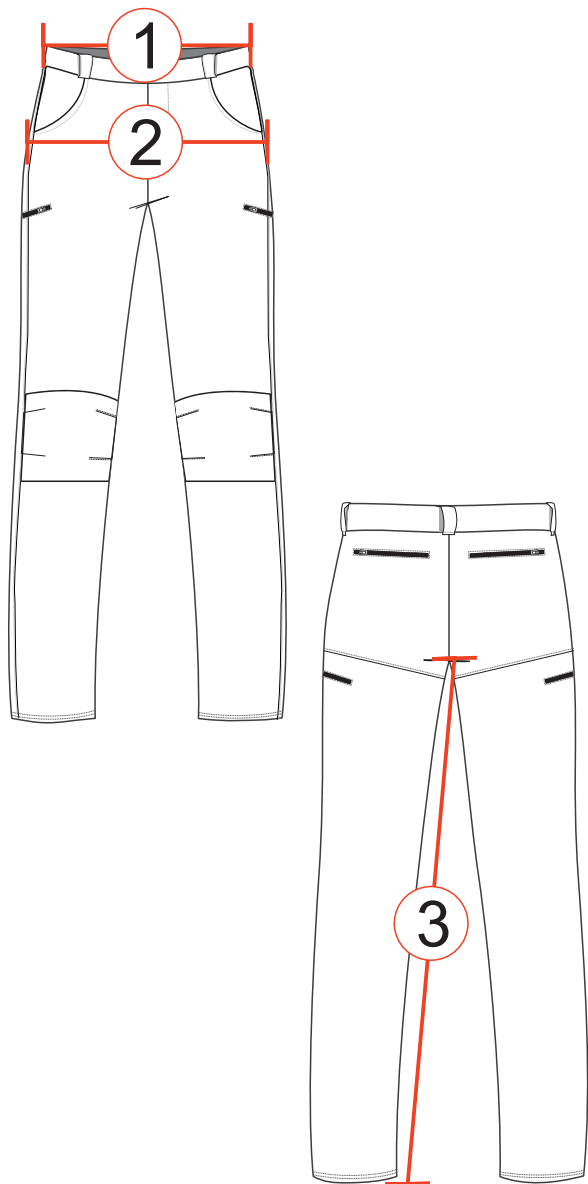

Mod. PANTALÓN TREKIN

Patrón: 24AV(H/F)_0045

MASCULINO

TALLA	1 CINTURA	2 CADERA	3 LARGO ENTREPIERNA
XS	72-76	92-96	79
S	76-80	96-100	80
M	80-84	100-104	81
L	84-88	104-108	82
XL	88-96	108-116	83
2XL	96-104	116-124	83
3XL	104-112	124-132	83

FEMENINO

TALLA	1 CINTURA	2 CADERA	3 LARGO ENTREPIERNA
14	62-66	84-88	78
XS	66-70	88-92	79
S	70-74	92-96	80
M	74-78	96-100	81
L	78-82	100-104	82
XL	82-90	104-112	83
2XL	90-98	112-120	83
3XL	98-106	120-128	83